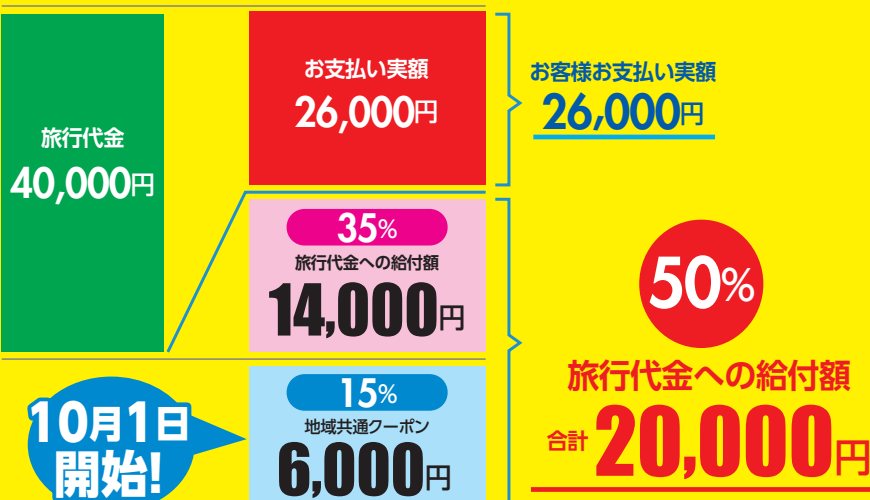

(QRコード)

2020年10月1日(木)より開始!

感動のそばに、いつも。JTB

東京発着

地域共通クーポン

Go To Travel キャンペーン

キャンペーン対象旅行プラン申込受付中

対象期間

- 宿泊商品・宿泊を伴う旅行商品:2020年7月27日(月)～2021年1月31日(日) 宿泊分(予定)
- 日帰り旅行商品 :2020年7月27日(月)～2021年1月31日(日) 出発分(予定)

GoTo Travelキャンペーンを利用した割引例

例 1人1泊 40,000円の旅行予約の場合

- ◆ 宿泊施設により、キャンペーンの対象外となる場合があります。
- ◆ 補助金予算が上限に達し次第終了となります。
- ◆ 新型コロナウイルス感染症の状況などにより、キャンペーンの内容が予告なく変更となる場合があります。