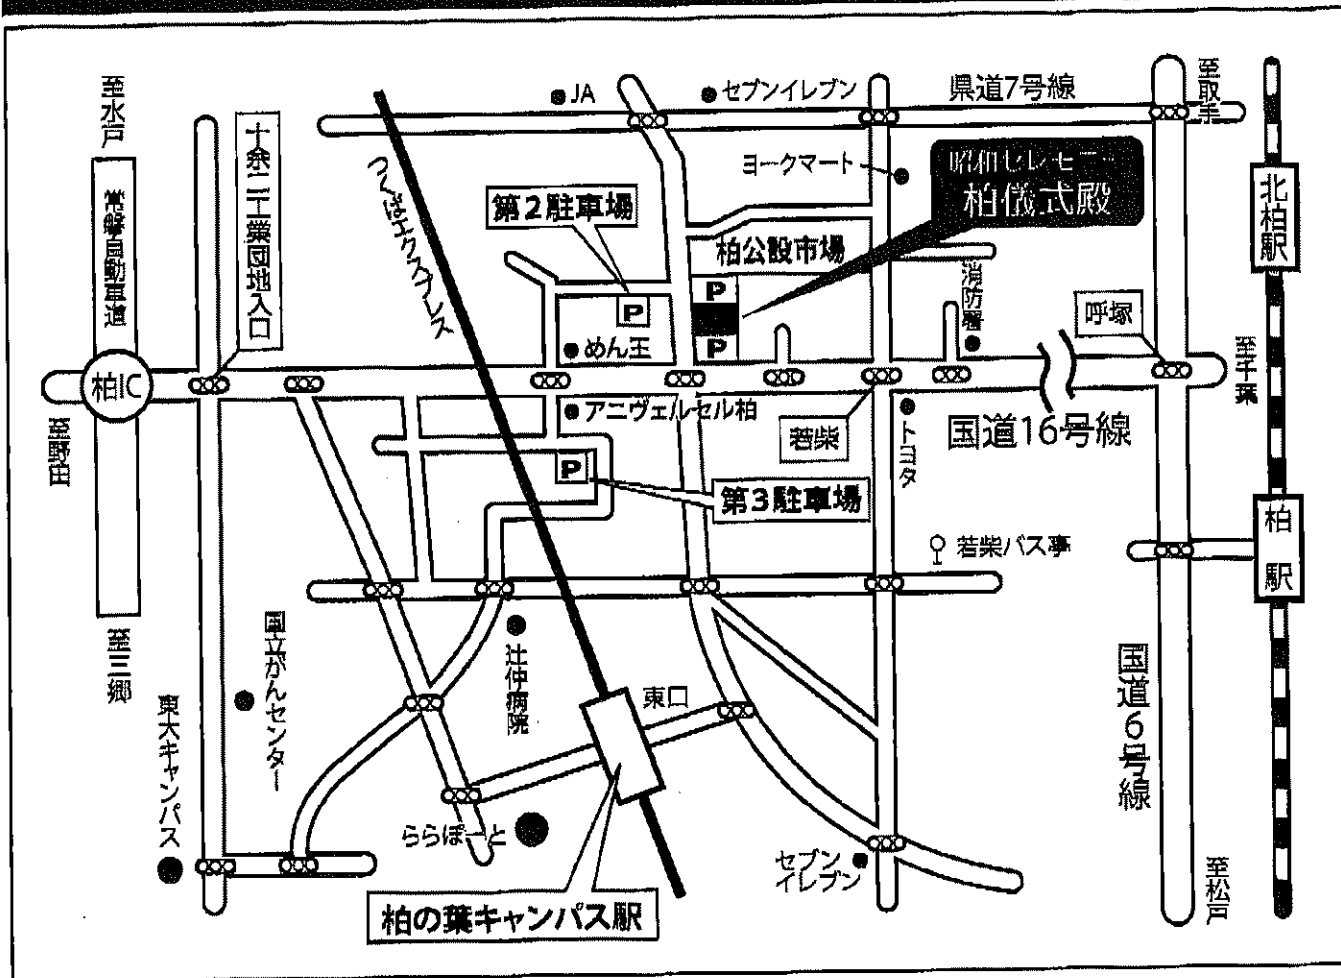

# 交通のご案内

## ■自動車

- ・常磐自動車道 柏インターより国道16号線を千葉方面へ直進2.0km左側
- ・呼塚交差点より国道16号線を野田方面へ直進3.5km右側
- ※駐車場には限りがございますので出来るだけ公共の交通機関をご利用ください

## ■バス

- ・JR柏駅西口 4番のりば **柏05** 「柏駅西口」行 (若柴循環) 又は「若柴」行 若柴バス停下車 徒歩8分
- 4番のりば **柏09** 「柏の葉キャンパス駅東口」行 ご利用
- 2番のりば **西柏02** 「柏の葉キャンパス駅西口」行 ご利用
- ※柏の葉キャンパス駅行きは本数が少ない為、時刻表を確認ください

## ■電車

- ・つくばエクスプレス 秋葉原駅より柏の葉キャンパス駅まで約30分
- 柏の葉キャンパス駅 東口より500m 徒歩6分