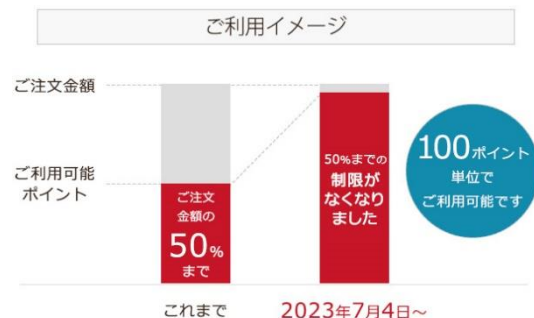

JTB ショッピングでのお買い物がますます便利に！ トラベルポイントのご利用上限がなくなりました

JTB グループが運営する「旅」をテーマにしたショッピングサイト「JTB ショッピング」では、これまで、お買い物いただく際のトラベルポイントの利用上限を「ご注文金額¹の 50%まで」としていましたが、7月4日(火)より、お持ちのポイントを 100 ポイント単位で、上限なくご利用いただけるようになりました。(※)

JTBトラベルポイントは、「JTB ホームページ」や「るるぶトラベル」「JTB グループのお店」などで旅行商品をご購入いただいた際に貯まったポイントを JTB ショッピングでご利用いただけ、また、JTB ショッピングでのお買い物やクチコミ投稿で溜めて頂くことも可能です。旅行にお買い物に、ぜひ JTB トラベルポイントをご活用ください！

※お支払い方法によって最低決済金額の設定がございます。

■ご利用について

1円=1ポイントとして 100 ポイントから

各種お支払い方法の最低決済金額までを上限に、100 ポイント単位でご利用いただけます。

■最低決済金額設定

クレジットカード	楽天Pay	エポスカんたん決済 PayPay
0円	100円	1円

▼詳細はこちらから

<https://st-shopping.jtb.co.jp/s/point-use/>

▼ご購入はこちら▼
【JTBショッピング OB・OG会員割引エントリーURL】